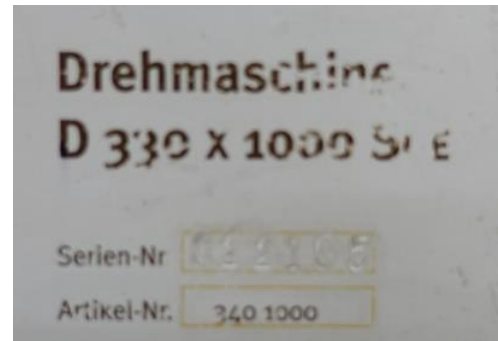

3. Drehmaschine Quantum D 330 X 1000 SGE

- Serien-Nr. 022165
- Spitzenweite 1000
- funktionstüchtig