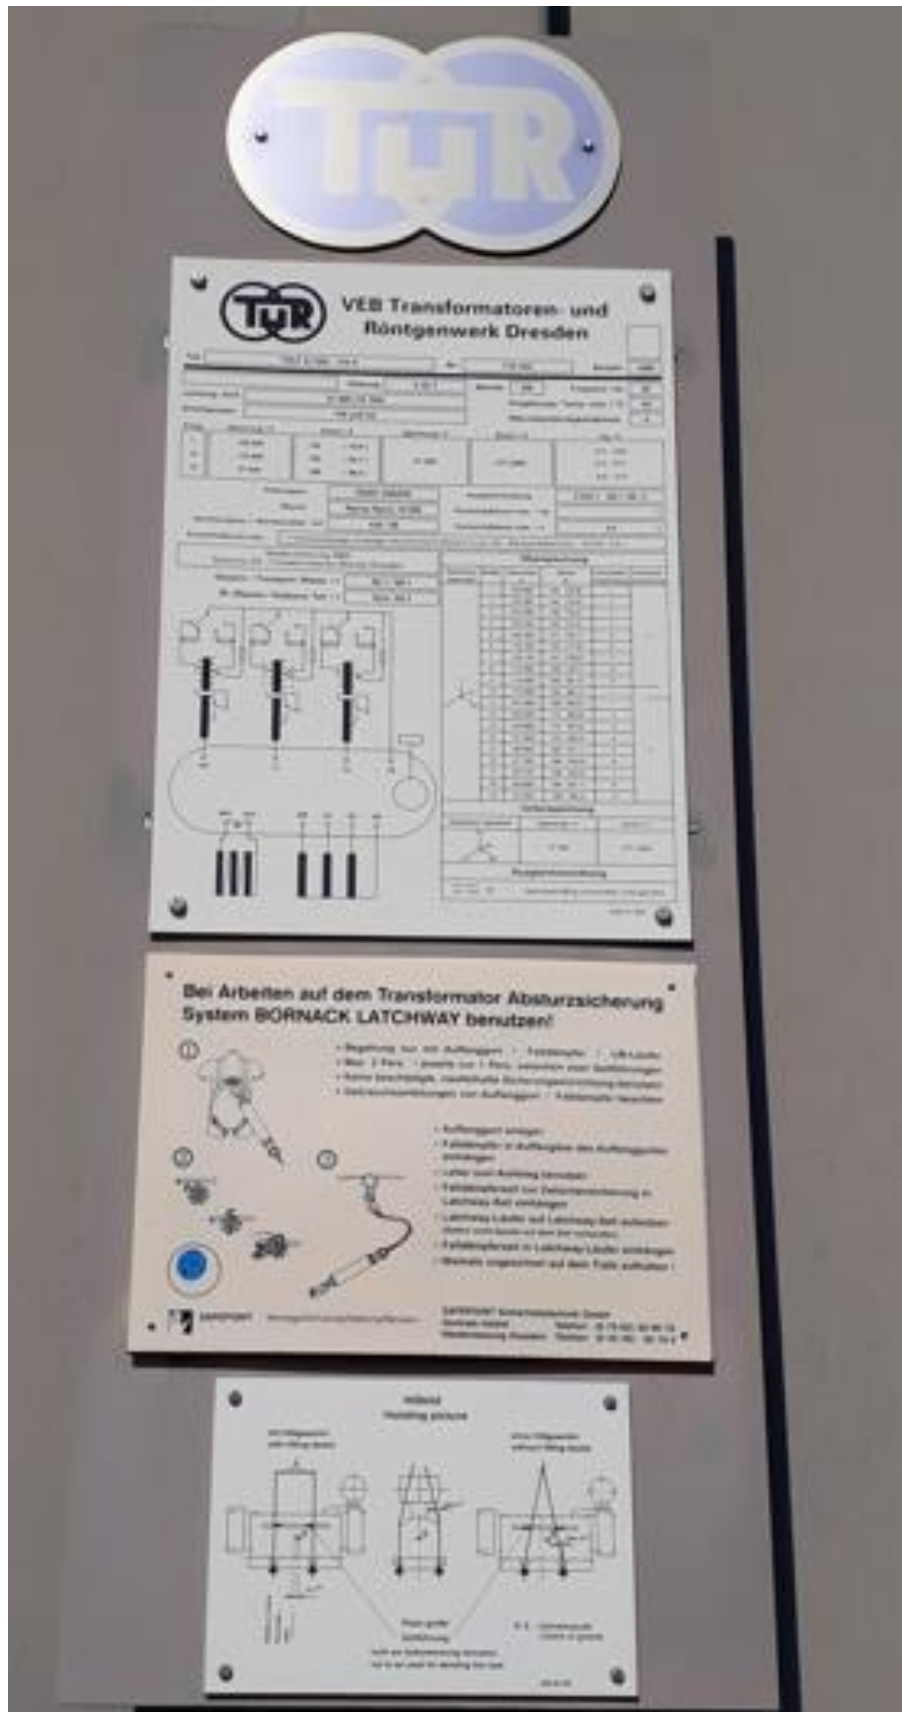

Lausitz Energie Bergbau AG	Vorgangsnummer: Aktionszeitraum:	V23_007 Bis 07.05.2023
Verkauf von 2x 110/30-kV Transformatoren (siehe Auflistung)	Technischer Ansprechpartner: Jens Bräuer Tel.: +49 35646 93038 Mobil: +49 174 3476993 E-Mail: Jens.Braeuer@leag.de	Adresse Standort: Lausitz Energie Bergbau AG Zentrale Stromversorgung/Netzdienste An der Heide 1 03130 Spremberg
1. 110/30-kV Trafo 102, 31,5 MVA - Bj. 1989 - voll funktionstüchtig 2. 110/30-kV Trafo 104, 31,5 MVA - Bj. 1972 - Undichtheiten einiger Dichtungsringe	Angebote an/kommerzielle Rückfragen: Ronny Theil Tel.: +49 35646 92965 Mobil: +49 152 54856050 Fax: +49 35646 19 92965 E-Mail: value-sale@leag.de	Adresse Standort: Lausitz Energie Bergbau AG Vertrieb Industrieprodukte An der Heide 1 / AMZ 03130 Spremberg
Revisionsunterlagen sind vorhanden!		

Zur Besichtigung bitte um Terminvereinbarung mit dem technischen Ansprechpartner!

1. Trafo 102

2. Trafo 104